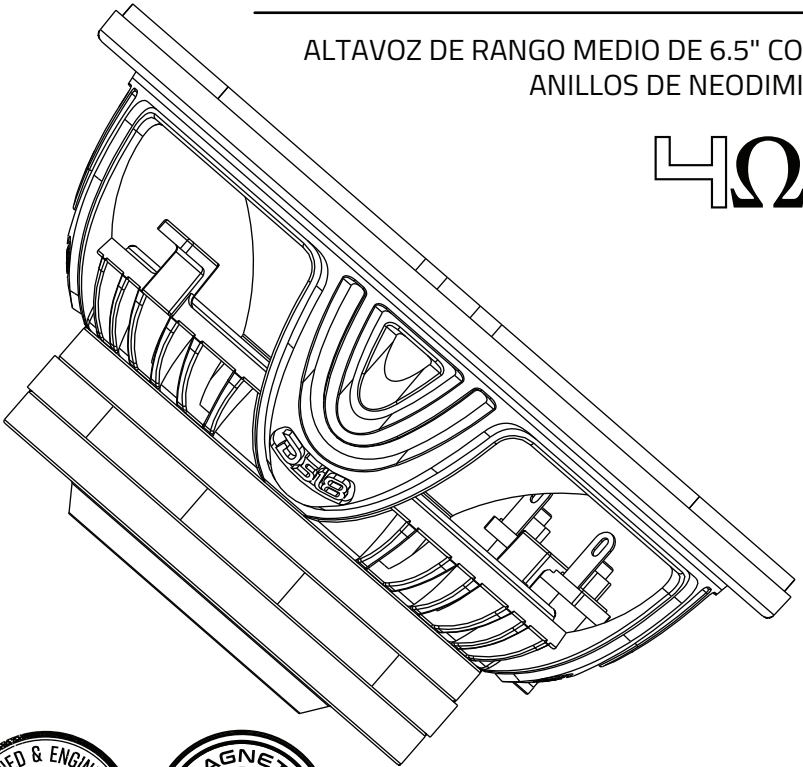

DS18®

OWNER'S MANUAL
MANUAL DE USUARIO

6XL650N-4 6.5" MID-RANGE LOUDSPEAKER WITH NEODYMIUM RINGS

ALTAVOZ DE RANGO MEDIO DE 6.5" CON
ANILLOS DE NEODIMIO

4Ω

ENGLISH | ESPAÑOL