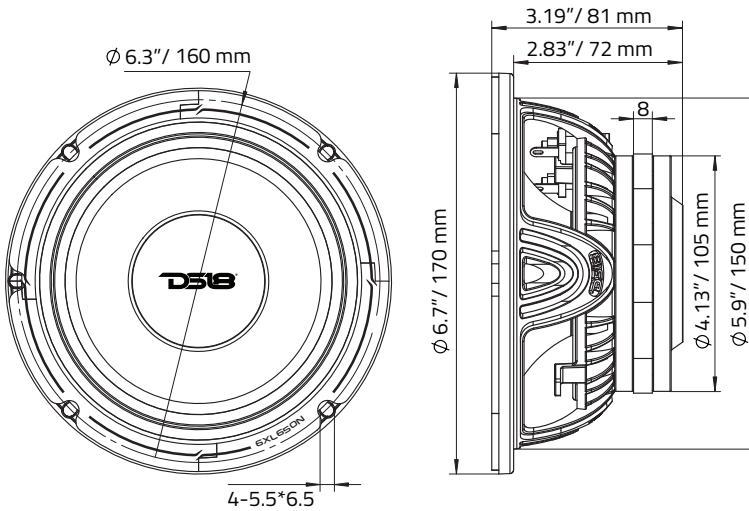

MEASUREMENTS / MEDIDAS:

WARRANTY

Please visit our website DS18.com for more information on our warranty policy.

We reserve the right to change products and specifications at any time without notice. Images may or may not include optional equipment.

GARANTÍA

Visita nuestra página web DS18.com para obtener más información sobre nuestra garantía.

Nos reservamos el derecho de cambiar productos y especificaciones en cualquier momento sin previo aviso. Las imágenes pueden incluir o no equipo opcional.

WARNING:
Cancer and Reproductive Harm.
www.P65Warning.ca.gov

ADVERTENCIA:
Cáncer y Daño Reproductivo.
www.P65Warning.ca.gov