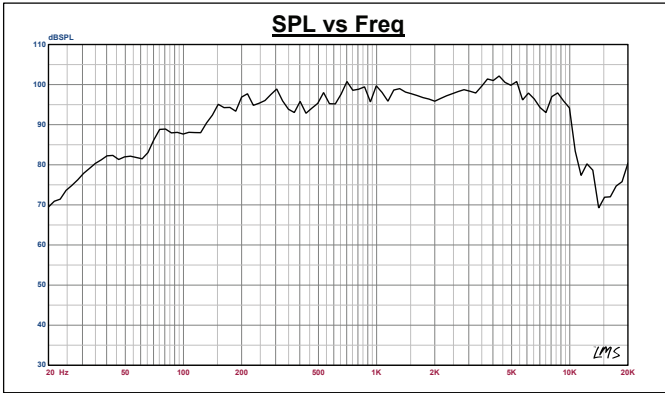

MEASUREMENTS / MEDIDAS:

WARRANTY

Please visit our website DS18.com for more information on our warranty policy.

We reserve the right to change products and specifications at any time without notice. Images may or may not include optional equipment.

GARANTÍA

Visita nuestra página web DS18.com para obtener más información sobre nuestra garantía.

Nos reservamos el derecho de cambiar productos y especificaciones en cualquier momento sin previo aviso. Las imágenes pueden incluir o no equipo opcional.

WARNING:
Cancer and Reproductive Harm.
www.P65Warning.ca.gov

ADVERTENCIA:
Cáncer y Daño Reproductivo.
www.P65Warning.ca.gov